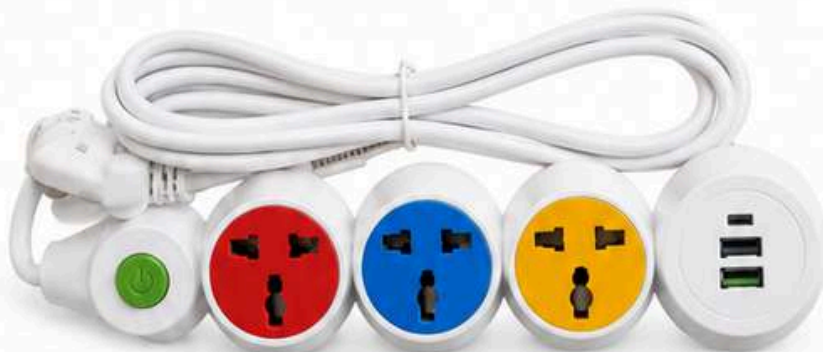

TIEMPO DE CARGA:
2-3 horas

30 P

MULTITOMA CON USB

EXTENSIÓN ELÉCTRICA

\$12.500

ESPECIFICACIONES

- Voltaje de entrada: 110V ~ 250V~
- Frecuencia: 50/60Hz
- Corriente máxima: 10A
- Potencia máxima: 2500W
- Salida USB-A: 5V=2.4A (por puerto)
- Salida USB-C: 5V = 3A (máx.)
- Salida total USB: 5V=3.4A (máx.)
- Longitud del cable: 1.5 metros
- Material: ABS + PC (ignífugo)
- Color: Blanco con tomas de colores
- Uso: Interior