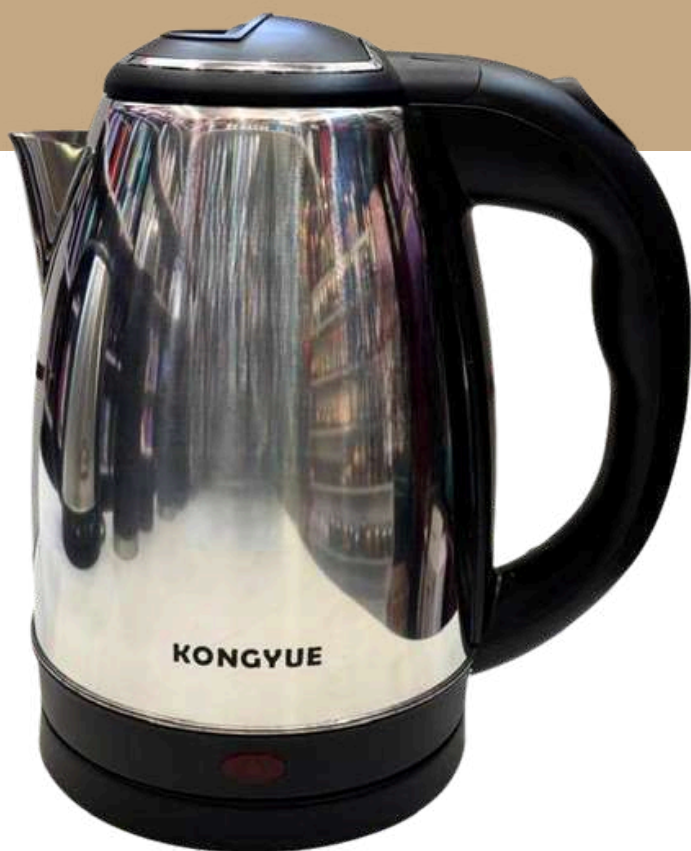

PAVA ELÉCTRICA

ACERO INOXIDABLE
CON CORTE PARA MATE

$19.000

$14.000

PAVA ELÉCTRICA

DE ACERO INOXIDABLE